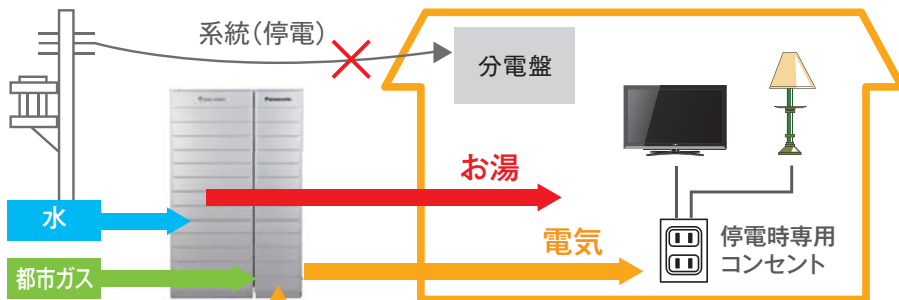

一年中
大活躍!!

パナソニック製エネファーム発売開始!!

停電時でも安心

停電時にエネファームが発電している場合、自動的に切り替わり、発電を継続します。また、停電時にエネファームが停止中でも、外部電源※1をつなげることでエネファームを起動して発電できます。

家庭用燃料電池コージェネレーションシステム

停電時でも床暖房をつけてテレビが見られて快適♪

停電時の発電イメージ

- 停電時専用コンセントの施工が必要です。
- 「つなげて起動」使用の際は、停止状態からエネファームが起動するまで55分かかります。

「つなげて起動」利用時の外部電源接続イメージ

※「つなげて起動」とは外部電源起動機能です。
 ※1 外部電源とは、蓄電池、発電機、車のバッテリーなどからのAC100V電源(すべての市販の蓄電池、発電機での起動を保证するものではありません。)
 ※エネファームは現在、戸建住宅のみ設置可能です。
 ※停電時は都市ガスと水道水が供給状態にあることが必要です。また、リモコンの「停電発電モード設定」が必要です。
 ※停電復旧後は、自動で通常運転に戻ります。