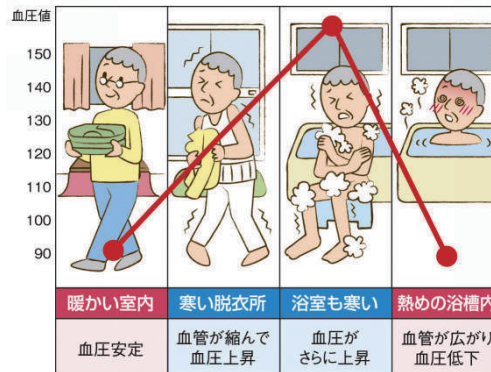

都市ガスの進化!
必読版

北陸ガス かわらばん

もっと便利に安全に、
お得に使える情報満載

が、スマート!

新潟の冬には、 やっぱりガスの床暖房!

お子様やお年寄りにもやさしい
“陽だまり”のような暖かさ

おすすめポイント

室温は低めでも、お部屋全体が暖かい

床暖房は床と同時に壁や天井を暖め、そのふく射熱が身体に吸収されるので、室温が低くても十分な暖かさを得られます。

足元から部屋全体を暖める快適暖房

足下から部屋全体をじんわりムラなく暖め「頭寒足熱」の理想的な暖かさ

家族みんなにやさしいすこやか暖房

温風が出ないのでお肌にやさしいのはもちろんチリやホコリを舞い上げず、アレルギーや小さなお子さまにも安心。

ヒートショックを防ぐ!! ガス温水式浴室暖房乾燥機

ヒートショックによる
全国の年間死亡者数
約**17,000**人

交通事故の約**3**倍

※出展：東京都健康長寿医療センター研究所「高齢者の入浴中の急死に関する調査」より

ヒートショックの原因は 浴室の急激な温度差

冬場の入浴は温度変化により血圧が急激に上昇したり下降したりするため、心臓や脳に大きな負担がかかることがその要因です。

「浴室暖房」機能なら、冬の寒い浴室をポカポカにあたため、ヒートショックを予防します。

浴室暖房乾燥機で、365日快適生活!

1台4役で、快適指数がますますアップ! 寒い冬はもちろん、梅雨や花粉の季節も大活躍です。

寒い冬は暖房

冬のお風呂のヒンヤリ感を解消

1年を通して換気

湿気はもちろん、ニオイもスッキリ!

1年を通して衣類乾燥

梅雨や花粉の時期も大助かり!

暑い夏は涼風

涼しい風で、浴室内をさわやかに!