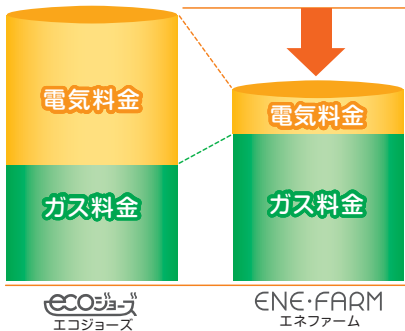

- 環境問題に関心がある
- 節約志向だ
- 月々の光熱費が気になる
- お湯の使用量が多い
- ガスの温水暖房を検討したい

いくつ当てはまるかな?
チェックしてみよう!

エネファームのいいところは
裏面をチェック!!

ガスで電気とお湯をつくる エネファーム

光熱費を削減できます!

エネファーム導入による
電力料金の削減イメージ

エネファームなら、光熱費が
年間約73,000円おトクに!

自宅で発電することで
購入する電力を
約7割削減!

発電により、
節電にも貢献します

※当社シミュレーションによる算出

環境に貢献できます!

エネファームを
使った場合の
1年間のCO₂削減効果
約1,300kg

ハイブリッドカー
約2台分

開催中!!

わが家劇場
少し先の
わが家の暮らし

ウィズガスフェア
2016 9/1(木) ~ 12/25(日)